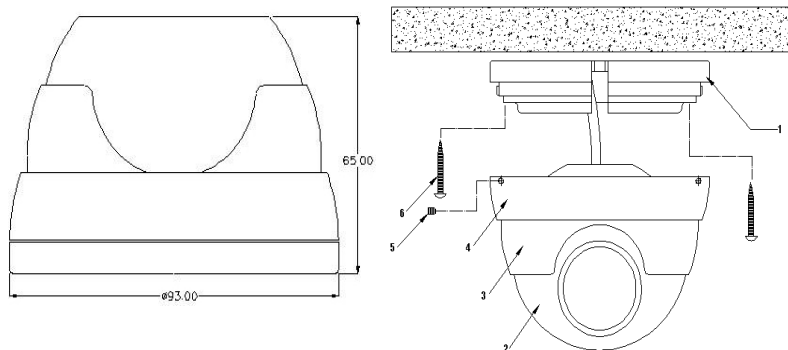

Vehicle "Eyeball" Style IR Day/Night Dome Camera
 汽车红外夜视“眼球型”半球摄像机

Features:

- Vehicle "Eyeball" Style IR Day/Night Dome Camera
- 1/3" SONY Color SuperHAD II Low Lux CCD
- Resolution : 550TVL,650TVL,700TVL
- Lens Optional : 2.1/2.5/2.8/3.6/6.0/8.0/12.0mm
- IP66 Weather-proof without Audio & Vandal-proof
- 24 leds, vision range 20m(Optional)
- With Audio(Optional)
- Dimension: D93xH65(mm)

Dimension Picture 尺寸图

Specifications 技术参数

Model 型号 Specifications 参数	FST-6256B4	FST-6257B4	FST-6258B4
	FST-6266B4	FST-6267B4	FST-6268B4
Pick up Device 摄像元件	1/3" SONY Color SuperHAD II Low Lux CCD		
Signal Format 讯号系统	PAL or NTSC (color)		
Picture Elements 像元素	PAL:752(H)x582(V); NTSC:768(H)x494(V)		PAL:976(H)x582(V); NTSC:976(H)x494(V)
Horizontal Resolution 水平解析度	550TVL	650TVL	700TVL
Sensitivity 最低照亮度	0 Lux(Infrared LED On,at F1.2)		
Infrared LED 红外灯	24 Leds		
Infrared LED Range 夜视范围	20m		
Scanning System 扫描方式	PAL:625 TVL; NTSC:525TVL 2:1 Interlace		
Synchronization 同步系统	Internal sync.		
Infrared Spectrum 红外感应光波	850nm		
S/N Ratio 视频信噪比	Over 50dB(AGC off)		
Auto Gain Control 自动增益	Auto		
White Balance 白平衡	Auto		
Electronic Shutter 电子快门	Auto		
Back Light Compensation 背光补偿	Auto		
Video Output 视频输出	1 Vp-p,75Ω Composite ,BNCx1		
Audio Output 音频输出	Optional		
Mirror 镜像功能	Optional		
Gamma Ratio 灰度比	0.45		
Auto-iris Lens Control 自动光圈	N/A		
Lens 镜头	f2.1mm~12mm		
Lens Mount 镜头安装	M12xP0.5mm Thread		
Exterior Focus Adjustment 外部调焦	N/A		
Pan Adjusting 水平调节	N/A		
Tilt Adjusting 垂直调节	N/A		
Power Supply 工作电压	12V DC ±10%, ø 2.0mm DC Jack x1		
Power Consumption 工作电流	270mA		
Dimensions 外型尺寸	93x65mm		
Net Weight 产品重量	305g		
Weatherproof/Waterproof 防水性能	IP66		
Operating Temperature 工作温度	-10°C to +50°C		